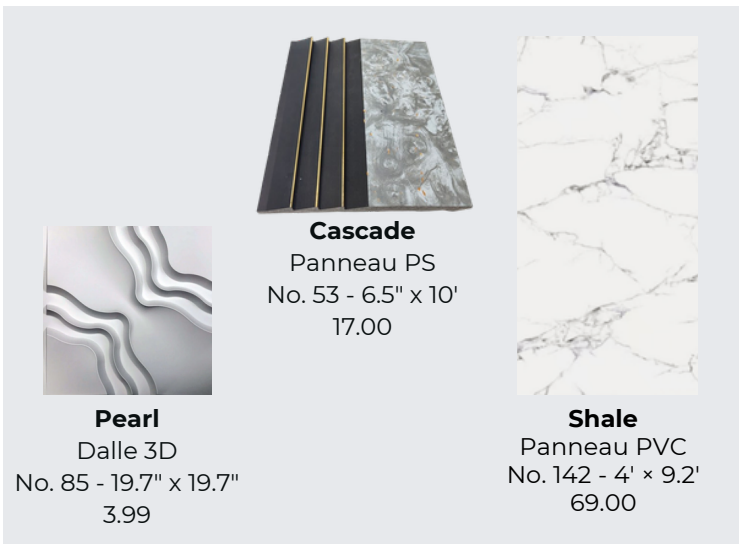

L'EFFET GRANDE DALLE, SANS LA COMPLEXITÉ

Obtenez le look luxueux des dalles de porcelaine surdimensionnées, sans la fragilité ni la lourdeur d'installation. Nos panneaux PVC offrent une alternative robuste, légère et facile à couper qui recrée parfaitement l'esthétique des grands formats. Un choix gagnant pour simplifier le travail sur le chantier.

FINI LA CORVÉE DU COULIS

Oubliez les lignes de coulis traditionnelles qui finissent par jaunir, moisir et demander un récurage constant. Grâce à leur surface lisse et parfaitement étanche, nos panneaux PVC éliminent le besoin de coulis. Un simple coup de chiffon suffit pour préserver l'éclat du neuf et garantir une hygiène impeccable.