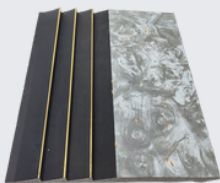

Cascade
Panneau PS
No. 53 - 6.5" x 10'
17.00