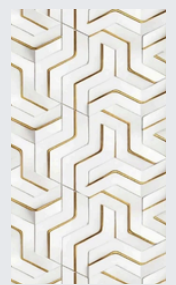

Nos panneaux décoratifs muraux vous aideront à créer une ambiance moderne, élégante et distinctive qui valorise votre image de marque.

Contactez-nous pour concrétiser vos futurs projets !

Magnolia
Panneau PVC
No. 39 - 4' x 8'
150.00

Birch
Panneau WPC
No. 54 - 6" x 9.5'
14.00

Labyrinth
Panneau PVC 3D
No. 40 - 4' x 9'
125.00

Zenith
Panneau PS
No. 163 - 11.8" x 9.5'
29.00

★ 7920 JEAN-BRILLON, LASALLE ★
Coupe sur mesure disponible sur place