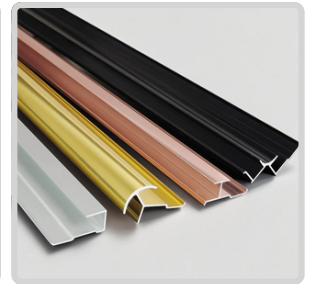

MOULURES DE FINITION
3 mm x 10 pi
~~$16.00~~ **$9.00**

PLUS DE MODÈLES EN MAGASIN

★ 7920 JEAN-BRILLON, LASALLE ★
Coupe sur mesure disponible sur place

Livraison ou
RAMASSAGE