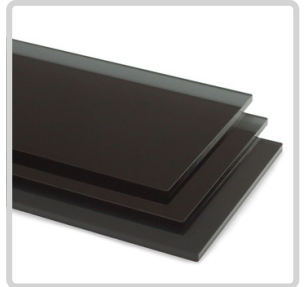

TEINTÉ (3/16 POUCE)
~~$139.00~~ **$125.00**

PARFAIT POUR L'INTÉRIEUR ET L'EXTÉRIEUR