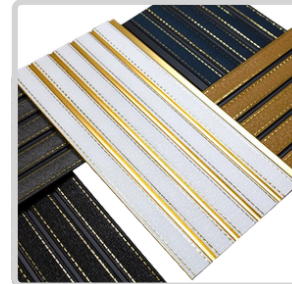

PANNEAUX PS
6,5 po x 9,5 po
~~$22.00~~ **$17.00**