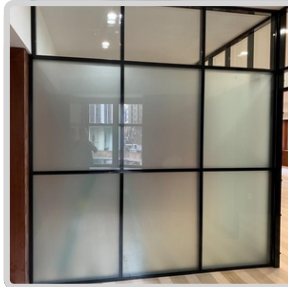

1/2 POUCE (12 MM)
~~\$399.00~~ **\$325.00**

TEINTÉ (3/16 POUCE)
~~\$139.00~~ **\$125.00**

PARFAIT POUR L'INTÉRIEUR ET L'EXTÉRIEUR

BLANC (3/16 POUCE)
~~\$139.00~~ **\$125.00**

NOIR (3/16 POUCE)
~~\$139.00~~ **\$125.00**