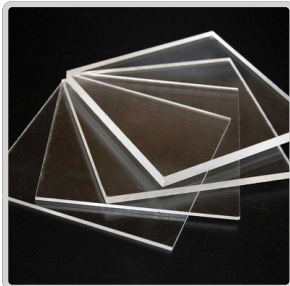

GIVRÉ (3/16 POUCE)
~~\$139.00~~ **\$125.00**

MIROIR ACRYLIQUE
~~\$139.00~~ **\$195.00**

TEXTURÉ (1/8 POUCE)
~~\$75.00~~ **\$50.00**

GRAND INVENTAIRE ET RETAILLES DISPONIBLE

DÉCOUPE SUR PLACE DISPONIBLE

SPECIAL : TOUS LES PLEXIGLAS 3/16" 24" x 48" - 39 \$ CHACUN