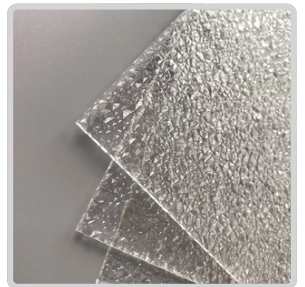

PLEXIGLAS 4 PI X 8 PI

ACRYLIQUE COULÉ : TRANSPARENT, DURABLE ET RÉSISTANT AUX UV

1/8 POUCE (2,8 MM)
~~\$129.00~~ **\$85.00**

3/16 POUCE (4.5 MM)
\$125 ou 5+ \$99

1/4 POUCE (6 MM)
~~\$199.00~~ **\$169.00**

1/2 POUCE (12 MM)
~~\$399.00~~ **\$325.00**

TEINTÉ (3/16 POUCE)
~~\$139.00~~ **\$125.00**

PARFAIT POUR L'INTÉRIEUR ET L'EXTÉRIEUR

BLANC (3/16 POUCE)
~~\$139.00~~ **\$125.00**

NOIR (3/16 POUCE)
~~\$139.00~~ **\$125.00**

GIVRÉ (3/16 POUCE)
~~\$139.00~~ **\$125.00**

MIROIR ACRYLIQUE
~~\$139.00~~ **\$195.00**

TEXTURÉ (1/8 POUCE)
~~\$75.00~~ **\$50.00**

GRAND INVENTAIRE ET RETAILLES DISPONIBLE

DÉCOUPE SUR PLACE DISPONIBLE

SPECIAL : TOUS LES PLEXIGLAS 3/16" 24" x 48" - 39 \$ CHACUN