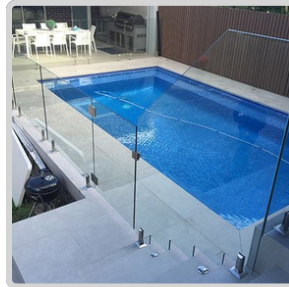

PLEXIGLAS 4 PI X 8 PI

ACRYLIQUE COULÉ : TRANSPARENT, DURABLE ET RÉSISTANT AUX UV

1/8 POUCE (2,8 MM)
~~\$129.00~~ **\$85.00**

3/16 POUCE (4.5 MM)
\$125 ou 5+ \$99

1/4 POUCE (6 MM)
~~\$199.00~~ **\$169.00**