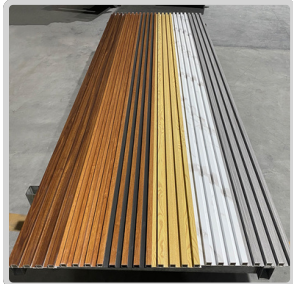

PANNEAUX PVC 3D
4 pi x 8 pi
~~\$199.00~~ **\$150.00**

AUTOCOLLANT PVC
4 pi x 10 pi
~~\$60.00~~ **\$45.00**

PANNEAU COMPOSITE
4 pi x 8 pi
~~\$120.00~~ **\$89.00**

PANNEAU ACOUSTIQUE
2 pi x 9,2 pi
~~\$95.00~~ **\$79.00**

PANNEAUX WPC FLÛTÉ
6,5 po x 9,5 pi
~~\$17.00~~ **\$14.00**

PANNEAUX PS LARGES
11,8 po x 9,5 pi
~~\$42.00~~ **\$29.00**

PANNEAUX PS
6,5 po x 9,5 po
~~\$22.00~~ **\$17.00**

WPC EXTÉRIEUR
8,6 po x 9,5 pi
~~\$59.00~~ **\$35.00**