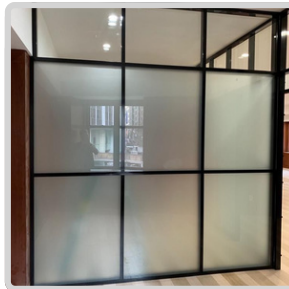

1/8 POUCE (2,8 MM)
~~$129.00~~ **$85.00**

3/16 POUCE (4.5 MM)
$125 ou 5+ $99

1/4 POUCE (6 MM)
~~$199.00~~ **$169.00**

1/2 POUCE (12 MM)
~~$399.00~~ **$325.00**

TEINTÉ (3/16 POUCE)
~~$139.00~~ **$125.00**

PARFAIT POUR L'INTÉRIEUR ET L'EXTÉRIEUR