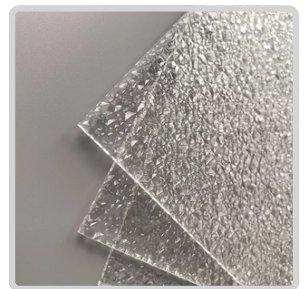

Livraison ou
RAMASSAGE

OFFRE
EXCLUSIVE

Des centaines DE PROJETS RÉALISÉS AVEC SUCCÈS !

PLEXIGLAS 4 PI X 8 PI

ACRYLIQUE COULÉ : TRANSPARENT, DURABLE ET RÉSISTANT AUX UV

1/8 POUCE (2,8 MM)
~~\$129.00~~ **\$85.00**

3/16 POUCE (4.5 MM)
\$125 ou 5+ \$99

1/4 POUCE (6 MM)
~~\$199.00~~ **\$169.00**

1/2 POUCE (12 MM)
~~\$399.00~~ **\$325.00**

TEINTÉ (3/16 POUCE)
~~\$139.00~~ **\$125.00**

PARFAIT POUR L'INTÉRIEUR ET L'EXTÉRIEUR