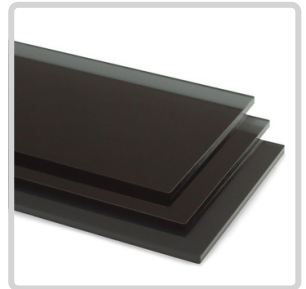

Livraison ou
RAMASSAGE

OFFRE
EXCLUSIVE

Des centaines DE PROJETS RÉALISÉS AVEC SUCCÈS !

PLEXIGLAS 4 PI X 8 PI

ACRYLIQUE COULÉ : TRANSPARENT, DURABLE ET RÉSISTANT AUX UV

1/8 POUCE (2,8 MM)
~~\$129.00~~ **\$85.00**