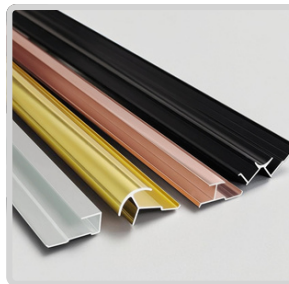

MOULURES DE FINITION
3 mm x 10 pi
~~$16.00~~ **$9.00**

PLUS DE MODÈLES EN MAGASIN

★ 7920 JEAN-BRILLON, LASALLE ★
Coupe sur mesure disponible sur place

Livraison ou
RAMASSAGE