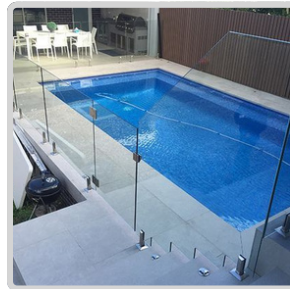

Livraison ou
RAMASSAGE

OFFRE
EXCLUSIVE

Des centaines DE PROJETS RÉALISÉS AVEC SUCCÈS !

PLEXIGLAS 4 PI X 8 PI

ACRYLIQUE COULÉ : TRANSPARENT, DURABLE ET RÉSISTANT AUX UV

1/8 POUCE (2,8 MM)
~~\$129.00~~ **\$85.00**