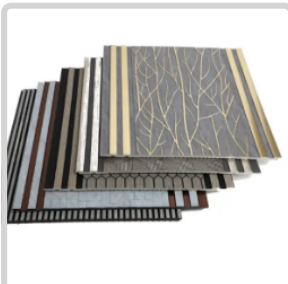

PANNEAUX PS LARGES
11,8 po x 9,5 pi
~~$42.00~~ **$29.00**