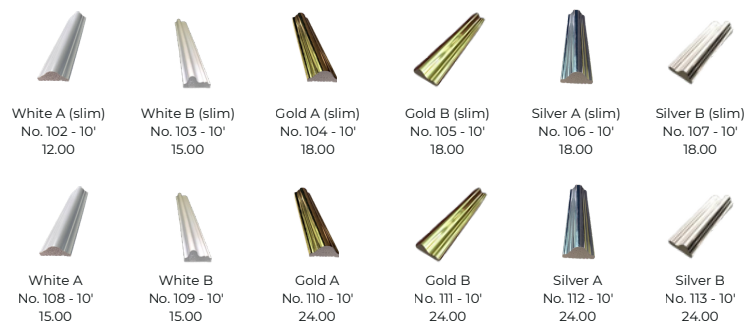

Mica
No. 69 - 2' x 4'
39.00

Limestone
No. 70 - 2' x 4'
39.00

Cornaline
No. 71 - 2' x 4'
39.00

Granite
No. 72 - 2' x 4'
39.00

AUTOCOLLANT MURAL

Canyon
No. 158 - 2.3' x 2.5'
4.99

Quarry
No. 159 - 2.3' x 2.5'
4.99

Driftwood
No. 160 - 2.3' x 2.5'
4.99

Filigree
No. 161 - 2.3' x 2.5'
4.99

Chalk
No. 73 - 2' x 4'
39.00

Basalt
No. 74 - 2' x 4'
39.00

Ochre
No. 75 - 2' x 4'
39.00

WPC EXTÉRIEUR

BANDES MÉTALLIQUES

ÉCLAIRAGE DEL

COINS POUR WPC

MOULURES DE FINITION

MOULURES EN PVC

PLEXIGLAS

QUESTIONS FRÉQUENTES

Quels types de plexiglas offrez-vous ?

Feuilles d'acrylique coulé transparentes en différentes épaisseurs. Résistantes aux impacts et aux UV, idéales pour présentoirs, barrières et rénovations.