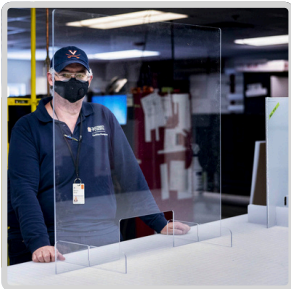

Livraison ou
RAMASSAGE

OFFRE
EXCLUSIVE

Des centaines DE PROJETS RÉALISÉS AVEC SUCCÈS !

PLEXIGLAS 4 PI X 8 PI

ACRYLIQUE COULÉ : TRANSPARENT, DURABLE ET RÉSISTANT AUX UV

1/8 POUCE (2,8 MM)
~~\$129.00~~ **\$85.00**