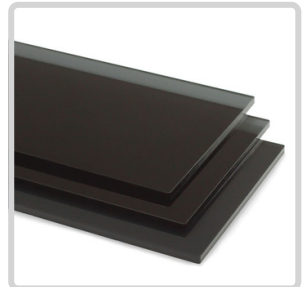

PLEXIGLAS 4 PI X 8 PI

ACRYLIQUE COULÉ : TRANSPARENT, DURABLE ET RÉSISTANT AUX UV

1/8 POUCE (2,8 MM)
~~\$129.00~~ **\$85.00**

3/16 POUCE (4.5 MM)
\$125 ou 5+ \$99

1/4 POUCE (6 MM)
~~\$199.00~~ **\$169.00**