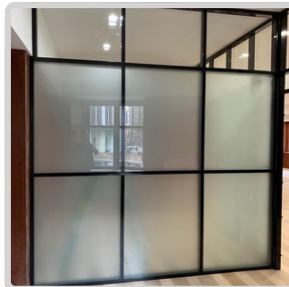

PARFAIT POUR L'INTÉRIEUR ET L'EXTÉRIEUR

BLANC (3/16 POUCE)
~~$139.00~~ **$125.00**

NOIR (3/16 POUCE)
~~$139.00~~ **$125.00**

GIVRÉ (3/16 POUCE)
~~$139.00~~ **$125.00**

MIROIR ACRYLIQUE
~~$139.00~~ **$195.00**

TEXTURÉ (1/8 POUCE)
~~$75.00~~ **$50.00**