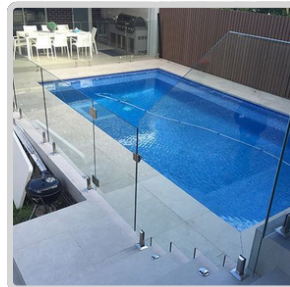

OFFRE
EXCLUSIVE

Des centaines DE PROJETS RÉALISÉS AVEC SUCCÈS !

PLEXIGLAS 4 PI X 8 PI

ACRYLIQUE COULÉ : TRANSPARENT, DURABLE ET RÉSISTANT AUX UV

1/8 POUCE (2,8 MM)
~~$129.00~~ **$85.00**

3/16 POUCE (4.5 MM)
$125 ou 5+ $99

1/4 POUCE (6 MM)
~~$199.00~~ **$169.00**

1/2 POUCE (12 MM)
~~$399.00~~ **$325.00**

TEINTÉ (3/16 POUCE)
~~$139.00~~ **$125.00**