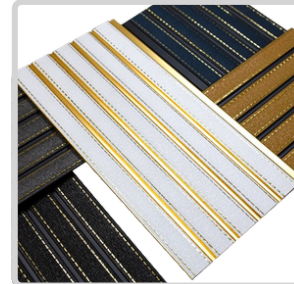

PANNEAUX PS
6,5 po x 9,5 po
~~$22.00~~ **$17.00**