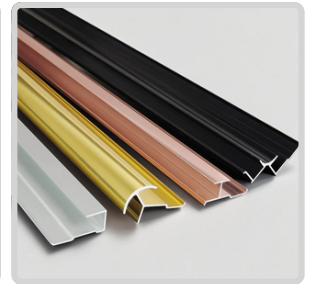

PANNEAUX BOIS
4 pi x 8 pi
~~\$99.00~~ **\$89.00**

PANNEAUX PU
2 pi x 4 pi
~~\$55.00~~ **\$39.00**

PANNEAUX 3D
19,7 po x 19,7 po
~~\$9.00~~ **\$3.99**

MOULURES EN PVC
1 po x 9,5 pi
~~\$19.00~~ **\$12.00**